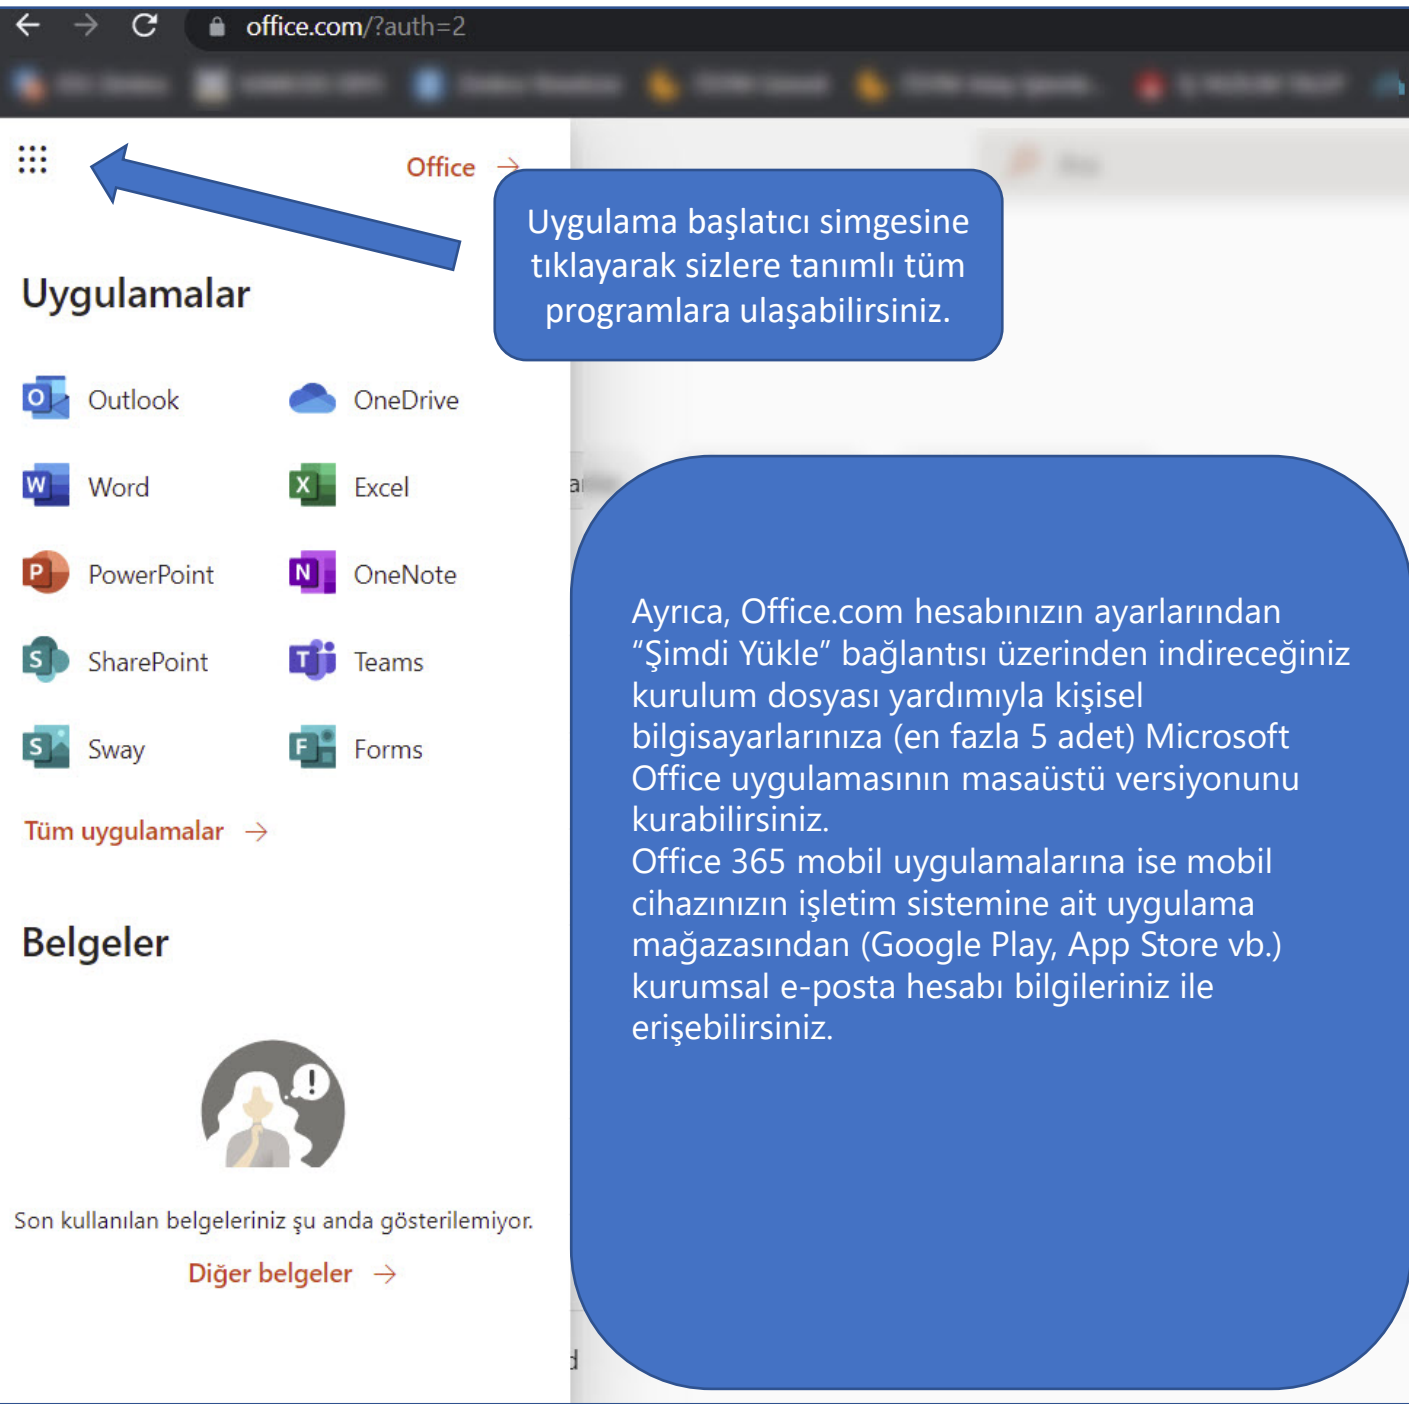

Uygulama başlatıcı simgesine tıklayarak sizlere tanımlı tüm programlara ulaşabilirsiniz.

Ayrıca, Office.com hesabınızın ayarlarından "Şimdi Yükle" bağlantısı üzerinden indireceğiniz kurulum dosyası yardımıyla kişisel bilgisayarlarınıza (en fazla 5 adet) Microsoft Office uygulamasının masaüstü versiyonunu kurabilirsiniz. Office 365 mobil uygulamalarına ise mobil cihazınızın işletim sistemine ait uygulama mağazasından (Google Play, App Store vb.) kurumsal e-posta hesabı bilgileriniz ile erişebilirsiniz.